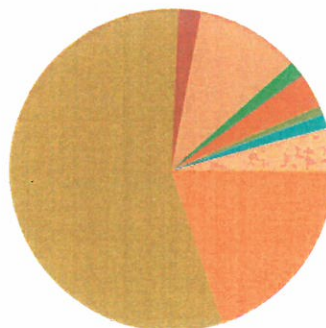

Tilätiedot

29.05.2023 10:03:25

Kunta: 560 ORIMATTILA

Kylä: 408 NIEMI

Tila: KOIVUNIEMI 11:17

Tilanne nyt

Kehitysluokat	Pinta-ala, ha	Pinta-ala, %	Tukkipuuta, m3				Kuitupuuta, m3				Energiapuuta, m3	Yhteensä, m3
			mänty	kuusi	koivu	yhteensä	mänty	kuusi	koivu	yhteensä		
02 - Nuori kasvatusmetsikkö	23,36	20	15	22	0	37	679	374	422	1 475	293	1 804
03 - Varttunut kasvatusmetsikkö	66,04	56	3 730	2 042	441	6 213	3 678	1 849	1 089	6 617	204	13 034
04 - Uudistuskypsä metsikkö	2,63	2	0	57	167	224	0	11	170	181	3	408
05 - Suojuspuumetsikkö	0,00	0	0	0	0	0	0	0	0	0	0	0
~~A0 - Aukea-Taimikko~~	12,38	10	0	0	0	0	0	0	0	0	0	0
ER - Eri-ikäisrakenteinen metsikkö	0,00	0	0	0	0	0	0	0	0	0	0	0
S0 - Siemenpuumetsikkö	1,81	2	148	63	0	211	74	53	0	128	5	344
T1 - Taimikko alle 1,3 m	4,15	4	0	0	0	0	0	0	0	0	0	0
T2 - Taimikko yli 1,3 m	1,04	1	0	0	0	0	1	3	14	18	17	36
Y1 - Ylispuustoinen taimikko	1,71	1	0	33	0	33	1	43	9	53	16	102
Tuntematon	5,07	4	25	4	0	29	306	46	0	352	22	403
Yhteensä	118,19	100	3 917	2 223	608	6 748	4 739	2 381	1 704	8 824	559	16 131

Kokonaiskasvu m3/v

777,8

Kehitysluokat (%)

- 02 - Nuori kasvatusmetsikkö (20 %)
- 03 - Varttunut kasvatusmetsikkö (56 %)
- 04 - Uudistuskypsä metsikkö (2 %)
- 05 - Suojuspuumetsikkö (0 %)
- A0 - Aukea (10 %)
- ER - Eri-ikäisrakenteinen metsikkö (0 %)
- S0 - Siemenpuumetsikkö (2 %)
- T1 - Taimikko alle 1,3 m (4 %)
- T2 - Taimikko yli 1,3 m (1 %)
- Y1 - Ylispuustoinen taimikko (1 %)
- Tuntematon (4 %)

storaenso